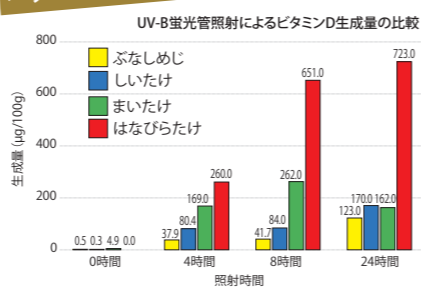

ハナビラタケの豆知識①

実は生のハナビラタケにはビタミンDは含まれていません。日光に当てることでその量が増えていくため、時間に余裕があれば調理する前に直射日光にあてましょう。あらかじめ紫外線にあてられたものや乾燥タイプもおすすめ。ほかのきのこと同じようにさまざまな料理に使えます。

炒め物やお味噌汁に！
やみつきになる歯ごたえ

教えてくれたのは
石黒伸 先生
医療法人アクア 理事長
アクアメディカルクリニック 院長

1976年名古屋市生まれ。愛媛大学医学部を卒業後、医師になる。2011年アクアメディカルクリニックを開院。重度認知症患者や神経難病患者の在宅治療活動を行う。最先端サプリメントや食事栄養指導を組み合わせた独特な治療を得意とする。

ハナビラタケの豆知識②

UV-B蛍光管(23W)を各きのこ(生)に4時間、8時間、24時間照射、食品分析センターにてビタミンDの生成量を測定。*ふなしめじ、しいたけ、まいたけの0時間照射の値は「日本食品標準成分表(八訂)」から引用

ビタミンDはほかのきのこ類にも含まれますが、UVに当てたときのその数値の増加量はハナビラタケが圧倒的！

ビタミンDはどのような働きをしているのでしょうか？

腸内でカルシウムの吸収を助け、骨作りに役立つものというイメージを持たれている方が多いですが、ビタミンDの働きは多岐に渡ります。中でも重要なのは「マクロファージ」などの免疫細胞を活性化させる作用。マクロファージは口や鼻の粘膜から侵入してきたウイルスやバクテリアを食べて死滅させてくれるのですが、彼らがしっかりと動くように指示を出しているのがビタミンDなのです。